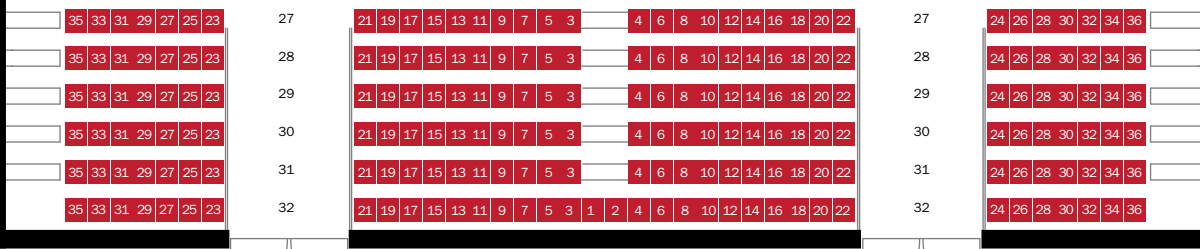

SCENE

INDGANG
 TRIBUNE RÆKKE 17 - 32
 ULIGE NUMRE

TRIBUNE

INDGANG
 TRIBUNE RÆKKE 17 - 32
 LIGE NUMRE