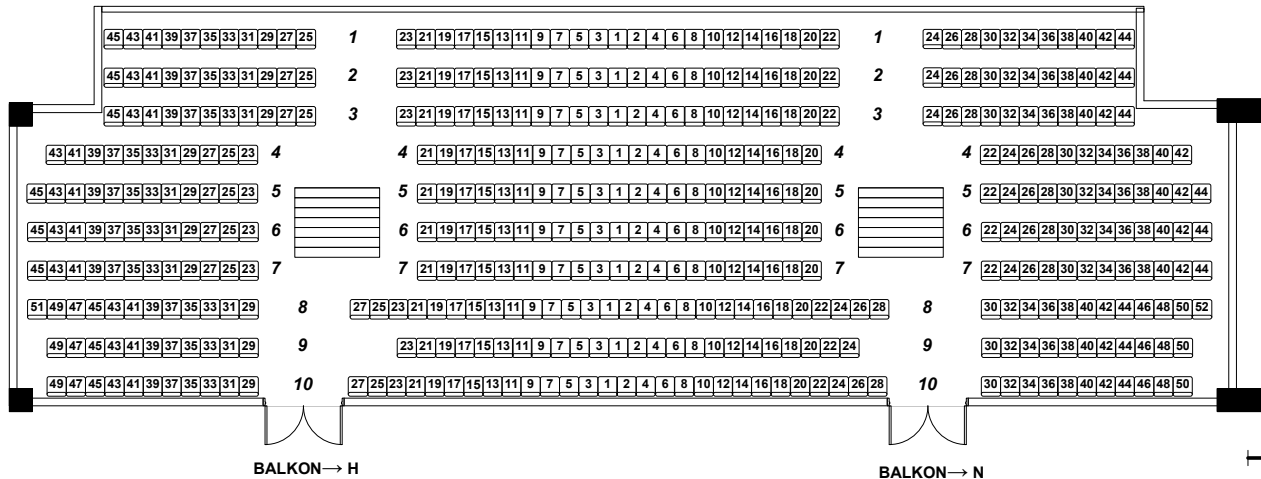

Falconer Salen sceneområde

TERASSE → I

TERASSE → K

TERASSE → L

TERASSE → M

Gulv → A

Gulv → B-C

Gulv → E-F

Gulv → G

BALKON → H

BALKON → N

3 meter