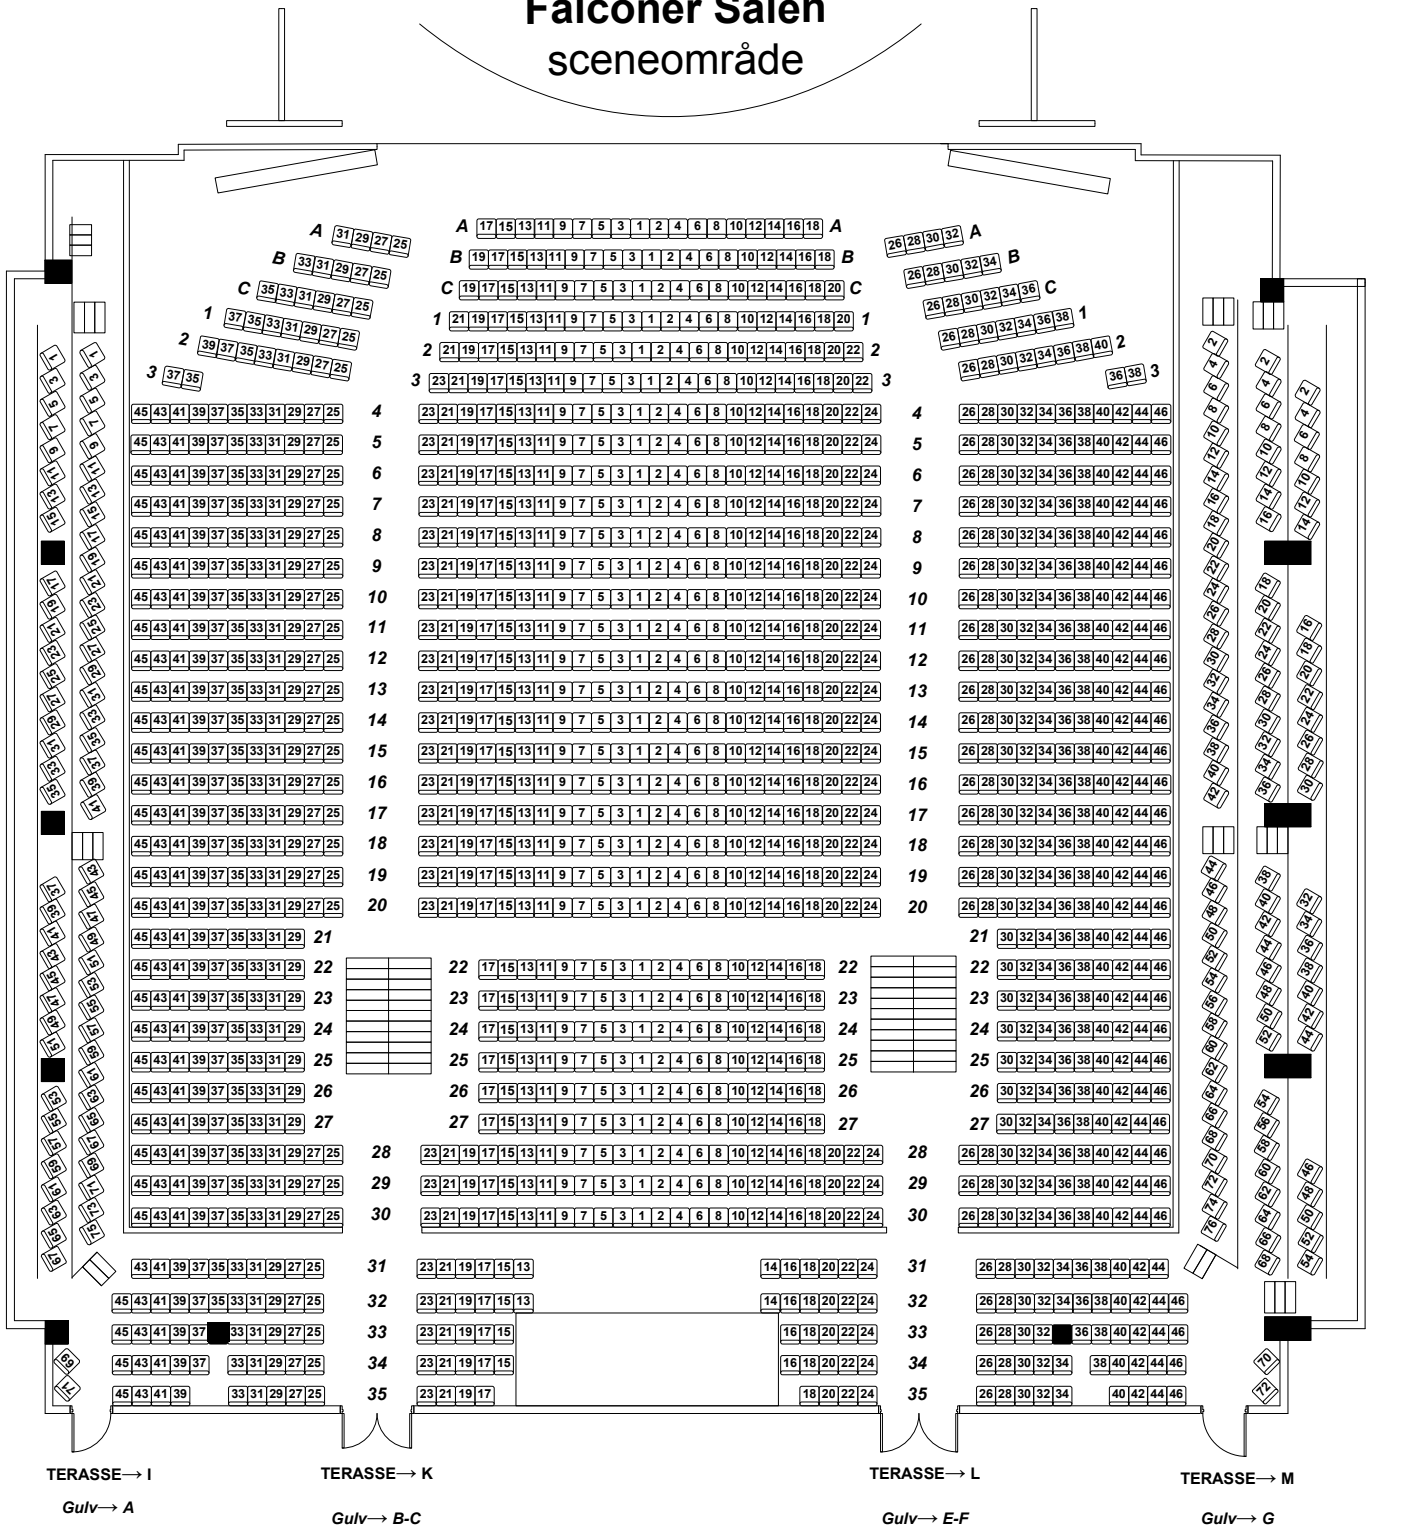

Falconer Salen sceneområde

TERASSE → I

TERASSE → K

TERASSE → L

TERASSE → M

Gulv → A

Gulv → B-C

Gulv → E-F

Gulv → G

BALKON → H

BALKON → N

3 meter